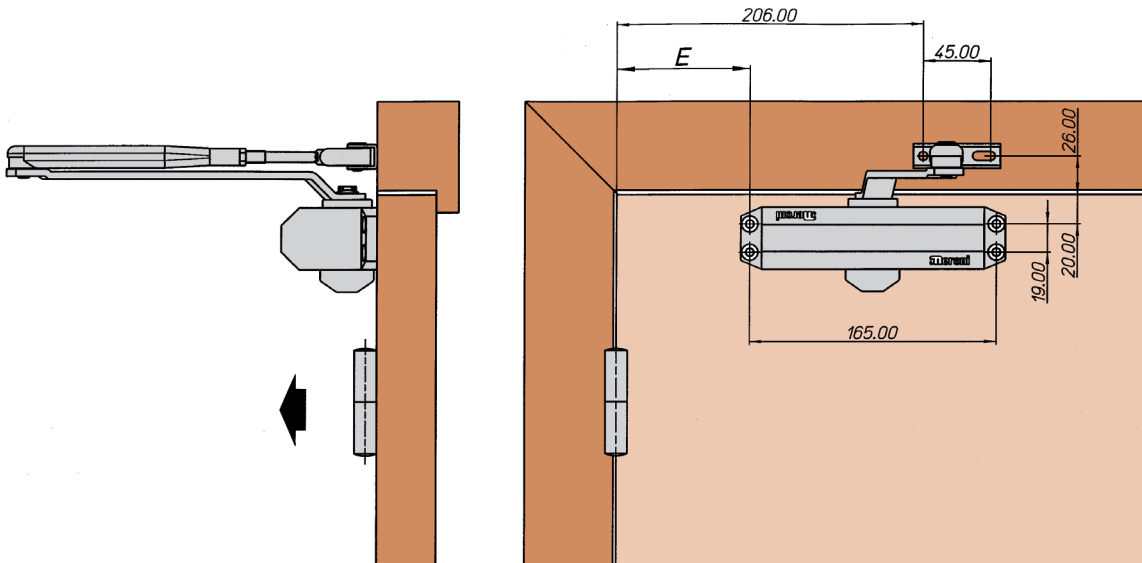

## APPLICAZIONI E MONTAGGIO APPLICATIONS AND MOUNTING

E	Forza Size	Angolo apertura Opening angle	Posizione piedino porta SN Foot position L/H door	Posizione piedino porta DS Foot position R/H door
90	EN 3	180°		
110	EN 4	180°		

Montaggio su porta lato cerniera (esempio su porta sinistra)  
Application on door hinge side (picture: on left hand door)

Montaggio su telaio lato opposto cerniera (esempio su porta sinistra)  
Application on frame, hinge opposite side (picture: on left hand door)

Per il montaggio su porte destre, le dimensioni sono identiche ma speculari  
For right hand opening doors, dimensions are identical but symmetrical

### TECHNICAL FEATURES DC130

Forza variabile (vedi applicazione e montaggio)	EN 3-4	Variable closing power (see applications and mounting)	EN 3-4
Massima larghezza porta	EN 3 mm 950 EN 4 mm 1100	Maximum door width	EN 3 mm 950 EN 4 mm 1100
Peso porta	EN 3 Kg 45 ÷ 60 EN 4 Kg 60 ÷ 80	Door weight	EN 3 Kg 45 ÷ 60 EN 4 Kg 60 ÷ 80
Esecuzione per porta	DIN destro DIN sinistro	Non - Handed	DIN right DIN left
Velocità di chiusura e colpo finale regolabili da 2 valvole indipendenti	180° - 6°   10° 6°   10° - 0°	Adjustable closing and final latch speed by means of 2 independent valves	180° - 6°   10° 6°   10° - 0°
Braccio	ST standard HO con fermo HS a slitta con fermo	Arm	ST standard HO hold open HS sliding arm hold open
Finiture standard	NA verniciato argento NE verniciato nero	Standard finishes	NA enamelled silver NE enamelled black
Altre finiture	A richiesta	Other finishes	On request
Dimensioni	Lunghezza mm 180 Larghezza mm 42 Altezza mm 63	Dimensions	Length mm 180 Width mm 42 Height mm 63
Confezione	Scatola da 1 pz	Packaging	Box in 1's
Peso macchina	Kg 1,10	Weight (box included)	Kg 1,10