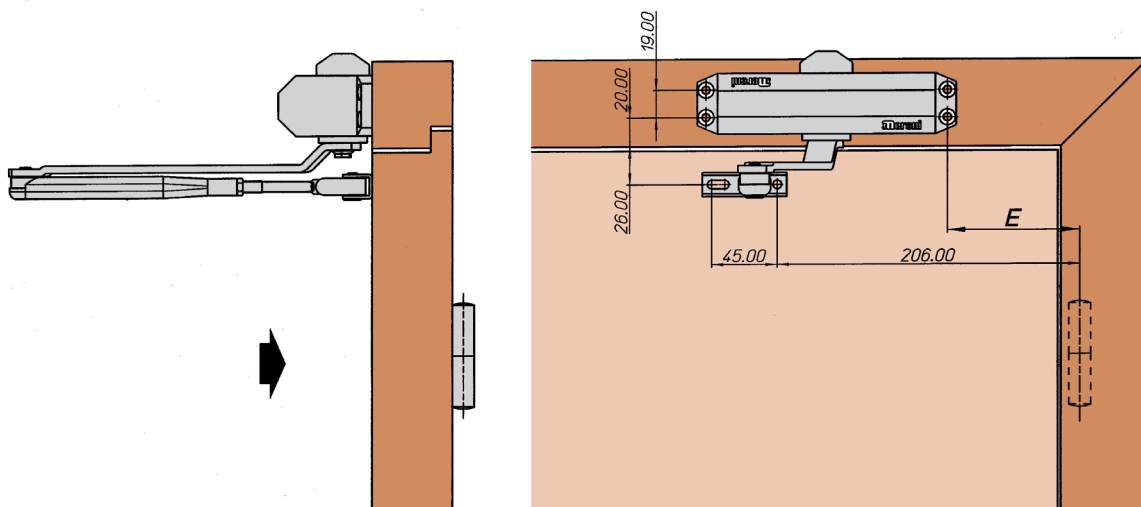

## APPLICAZIONI E MONTAGGIO APPLICATIONS AND MOUNTING

E	Forza Size	Angolo apertura Opening angle	Posizione piedino porta SN Foot position L/H door	Posizione piedino porta DS Foot position R/H door
90	EN 3	180°		
110	EN 4	180°		

Montaggio su porta lato cerniera (esempio su porta sinistra)  
Application on door hinge side (picture: on left hand door)

Montaggio su telaio lato opposto cerniera (esempio su porta sinistra)  
Application on frame, hinge opposite side (picture: on left hand door)

Per il montaggio su porte destre, le dimensioni sono identiche ma speculari  
For right hand opening doors, dimensions are identical but symmetrical

### TECHNICAL FEATURES DC130

Forza variabile (vedi applicazione e montaggio)	EN 3-4	Variable closing power (see applications and mounting)	EN 3-4
Massima larghezza porta	EN 3 mm 950 EN 4 mm 1100	Maximum door width	EN 3 mm 950 EN 4 mm 1100
Peso porta	EN 3 Kg 45 ÷ 60 EN 4 Kg 60 ÷ 80	Door weight	EN 3 Kg 45 ÷ 60 EN 4 Kg 60 ÷ 80
Esecuzione per porta	DIN destro DIN sinistro	Non - Handed	DIN right DIN left
Velocità di chiusura e colpo finale regolabili da 2 valvole indipendenti	180° - 6°   10° 6°   10° - 0°	Adjustable closing and final latch speed by means of 2 independent valves	180° - 6°   10° 6°   10° - 0°
Braccio	ST standard HO con fermo HS a slitta con fermo	Arm	ST standard HO hold open HS sliding arm hold open
Finiture standard	NA verniciato argento NE verniciato nero	Standard finishes	NA enamelled silver NE enamelled black
Altre finiture	A richiesta	Other finishes	On request
Dimensioni	Lunghezza mm 180 Larghezza mm 42 Altezza mm 63	Dimensions	Length mm 180 Width mm 42 Height mm 63
Confezione	Scatola da 1 pz	Packaging	Box in 1's
Peso macchina	Kg 1,10	Weight (box included)	Kg 1,10