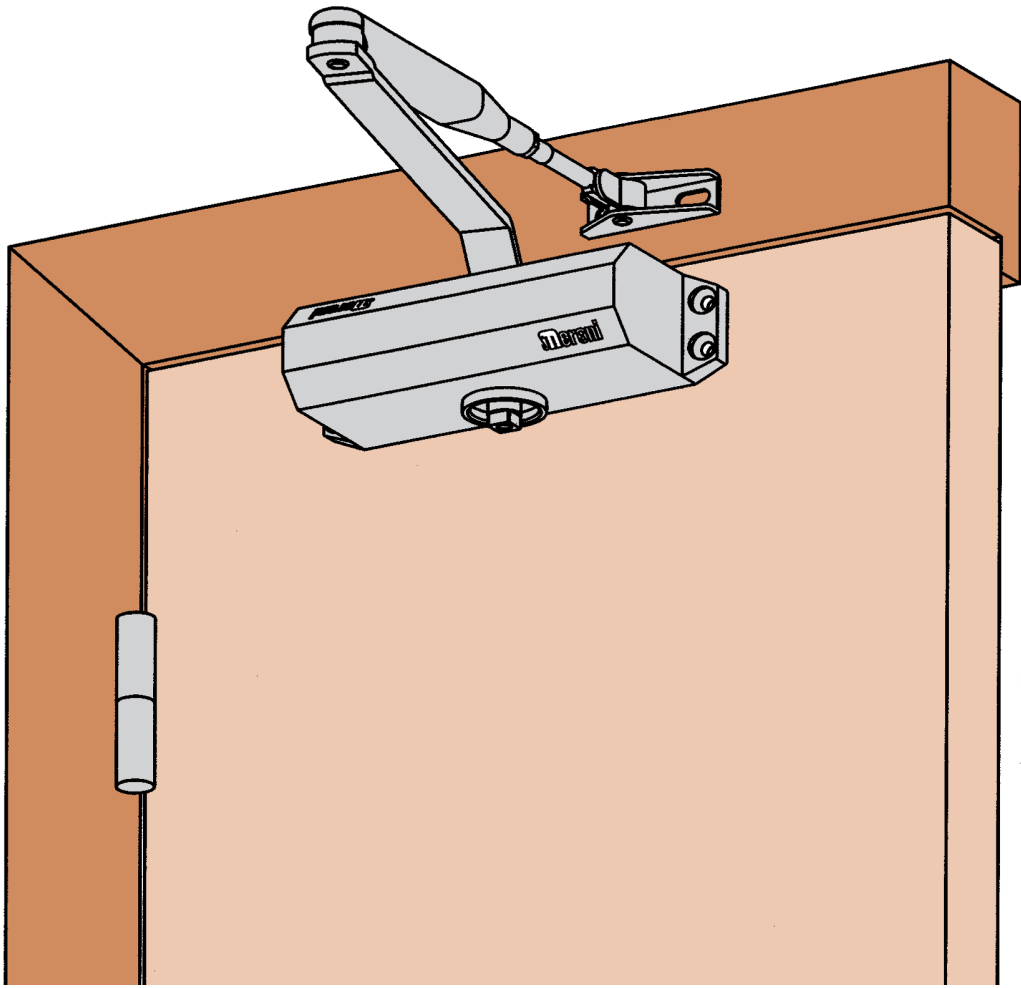

Velocità di chiusura/Closing speed

Velocità del colpo finale/Final latch