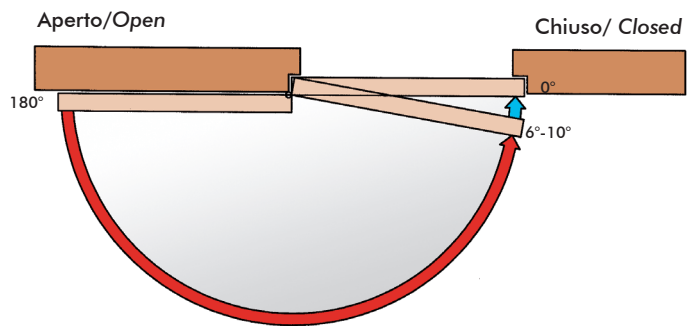

Velocità di chiusura/Closing speed

Velocità del colpo finale/Final latch