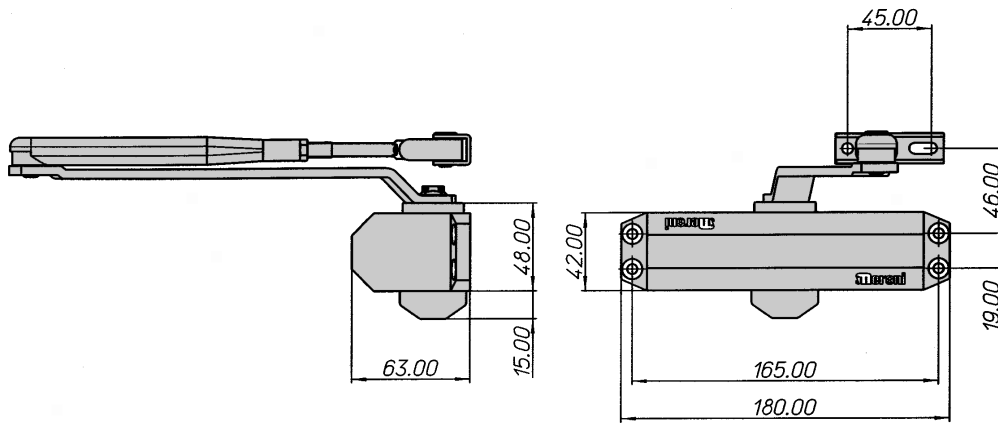

## APPLICAZIONI E MONTAGGIO APPLICATIONS AND MOUNTING

E	Forza Size	Angolo apertura Opening angle	Posizione piedino porta SN Foot position L/H door	Posizione piedino porta DS Foot position R/H door
90	EN 3	180°		
110	EN 4	180°		

Montaggio su porta lato cerniera (esempio su porta sinistra)  
Application on door hinge side (picture: on left hand door)

Montaggio su telaio lato opposto cerniera (esempio su porta sinistra)  
Application on frame, hinge opposite side (picture: on left hand door)

Per il montaggio su porte destre, le dimensioni sono identiche ma speculari  
For right hand opening doors, dimensions are identical but symmetrical

### TECHNICAL FEATURES DC130

Forza variabile (vedi applicazione e montaggio)	EN 3-4	Variable closing power (see applications and mounting)	EN 3-4
Massima larghezza porta	EN 3 mm 950 EN 4 mm 1100	Maximum door width	EN 3 mm 950 EN 4 mm 1100
Peso porta	EN 3 Kg 45 ÷ 60 EN 4 Kg 60 ÷ 80	Door weight	EN 3 Kg 45 ÷ 60 EN 4 Kg 60 ÷ 80
Esecuzione per porta	DIN destro DIN sinistro	Non - Handed	DIN right DIN left
Velocità di chiusura e colpo finale regolabili da 2 valvole indipendenti	180° - 6°   10° 6°   10° - 0°	Adjustable closing and final latch speed by means of 2 independent valves	180° - 6°   10° 6°   10° - 0°
Braccio	ST standard HO con fermo HS a slitta con fermo	Arm	ST standard HO hold open HS sliding arm hold open
Finiture standard	NA verniciato argento NE verniciato nero	Standard finishes	NA enamelled silver NE enamelled black
Altre finiture	A richiesta	Other finishes	On request
Dimensioni	Lunghezza mm 180 Larghezza mm 42 Altezza mm 63	Dimensions	Length mm 180 Width mm 42 Height mm 63
Confezione	Scatola da 1 pz	Packaging	Box in 1's
Peso macchina	Kg 1,10	Weight (box included)	Kg 1,10